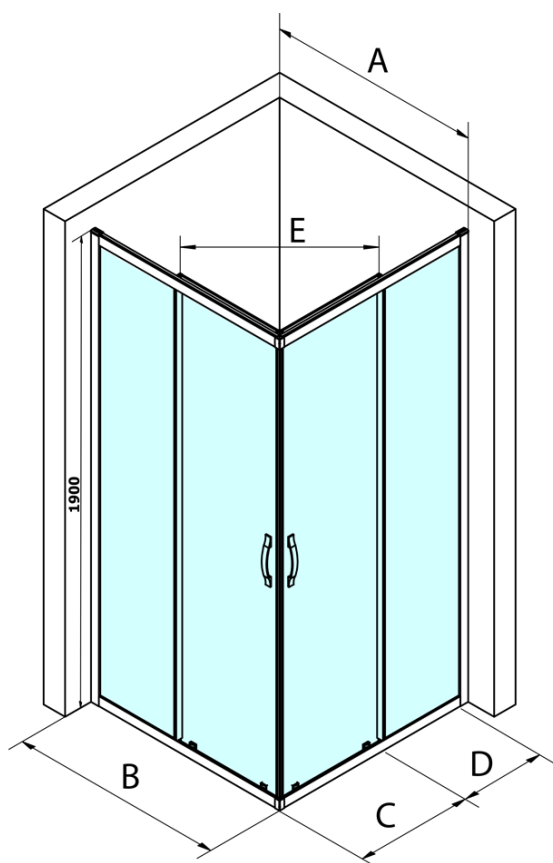

Produktový list

Objednací kód: **GS2110GS2190**

SIGMA SIMPLY obdélníkový sprchový kout 1000x900 mm,
L/P varianta, rohový vstup, čiré sklo

MODEL	A	B	C	D	E
GS2180	780-800	800	410	315	432
GS2190	880-900	900	460	365	503
GS2110	980-1000	1000	510	415	574
GS2480	780-800	800	410	315	432
GS2490	880-900	900	460	365	503
GS2410	980-1000	1000	510	415	574